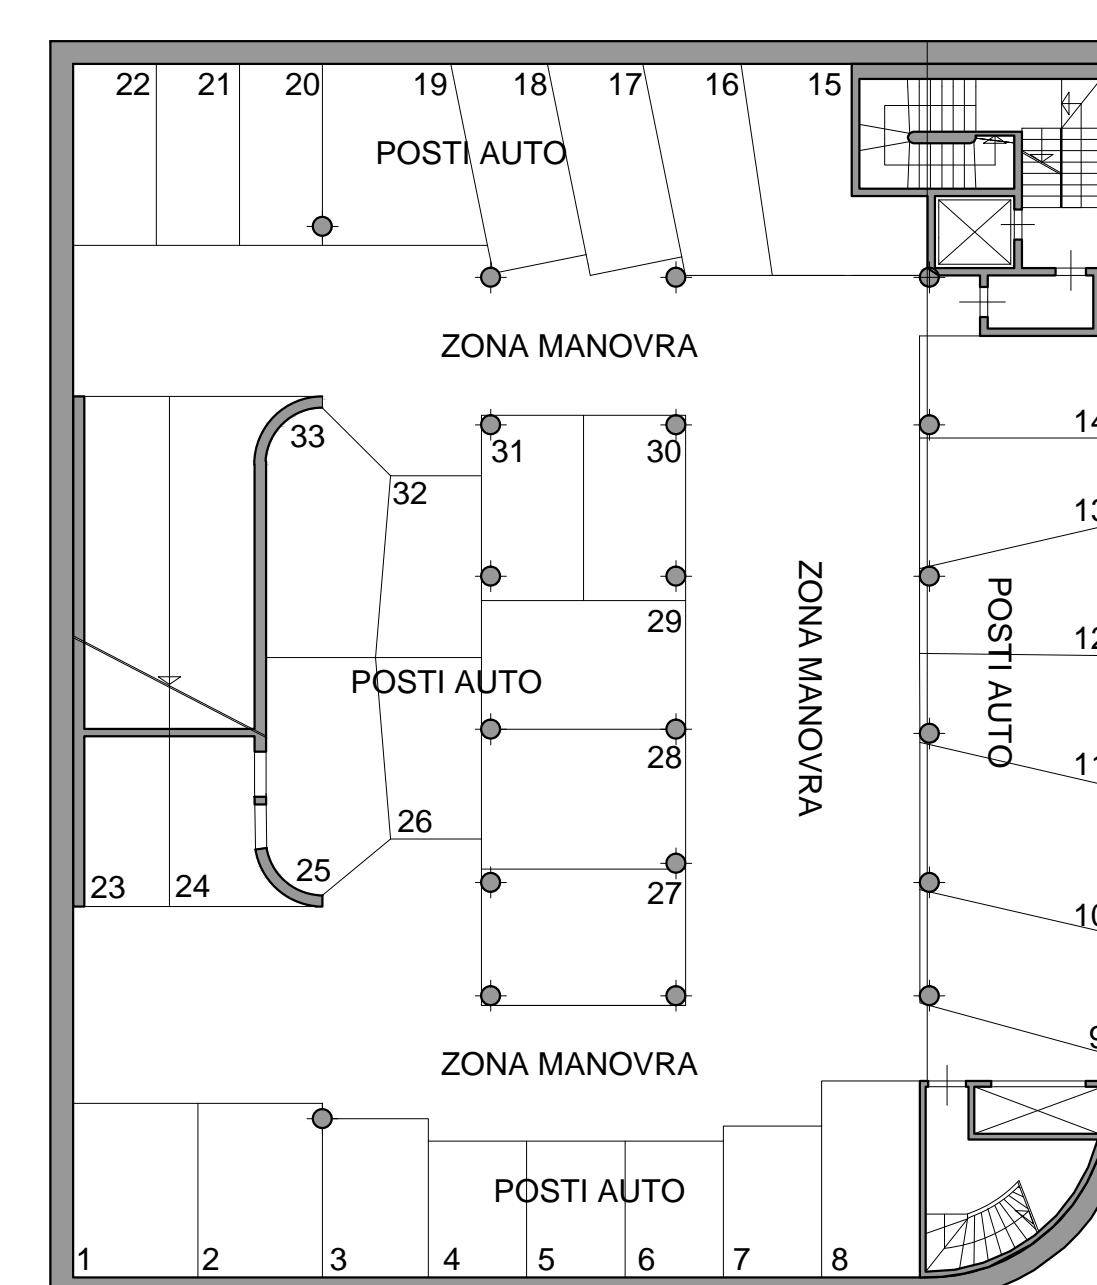

VIA RAFFAELLO SANZIO

Planimetria Piano Quarto  
scala 1:100

VIA RAFFAELLO SANZIO

Planimetria Piano Terzo  
scala 1:100

VIA RAFFAELLO SANZIO

Planimetria Piano Secondo  
scala 1:100

VIA RAFFAELLO SANZIO

Planimetria Piano Primo  
scala 1:100

VIA RAFFAELLO SANZIO

Planimetria Piano Terra  
scala 1:100

Planimetria Piano Interrato -1  
scala 1:200

Planimetria Piano Interrato -2  
scala 1:200

  
 Corso del Popolo, 56, Corte del Borghesan - Seregno (MB) 20831  
 Cell. 392 13 82 305 - Tel. 0362 22 66 03  
 mario.cajani@immobiliareborghesan.it  
 www.immobiliareborghesan.it

Foglio 1  
 Scala 1:100  
 Data Luglio 2019  
 Titolo Planimetrie Residence Re De Bronz