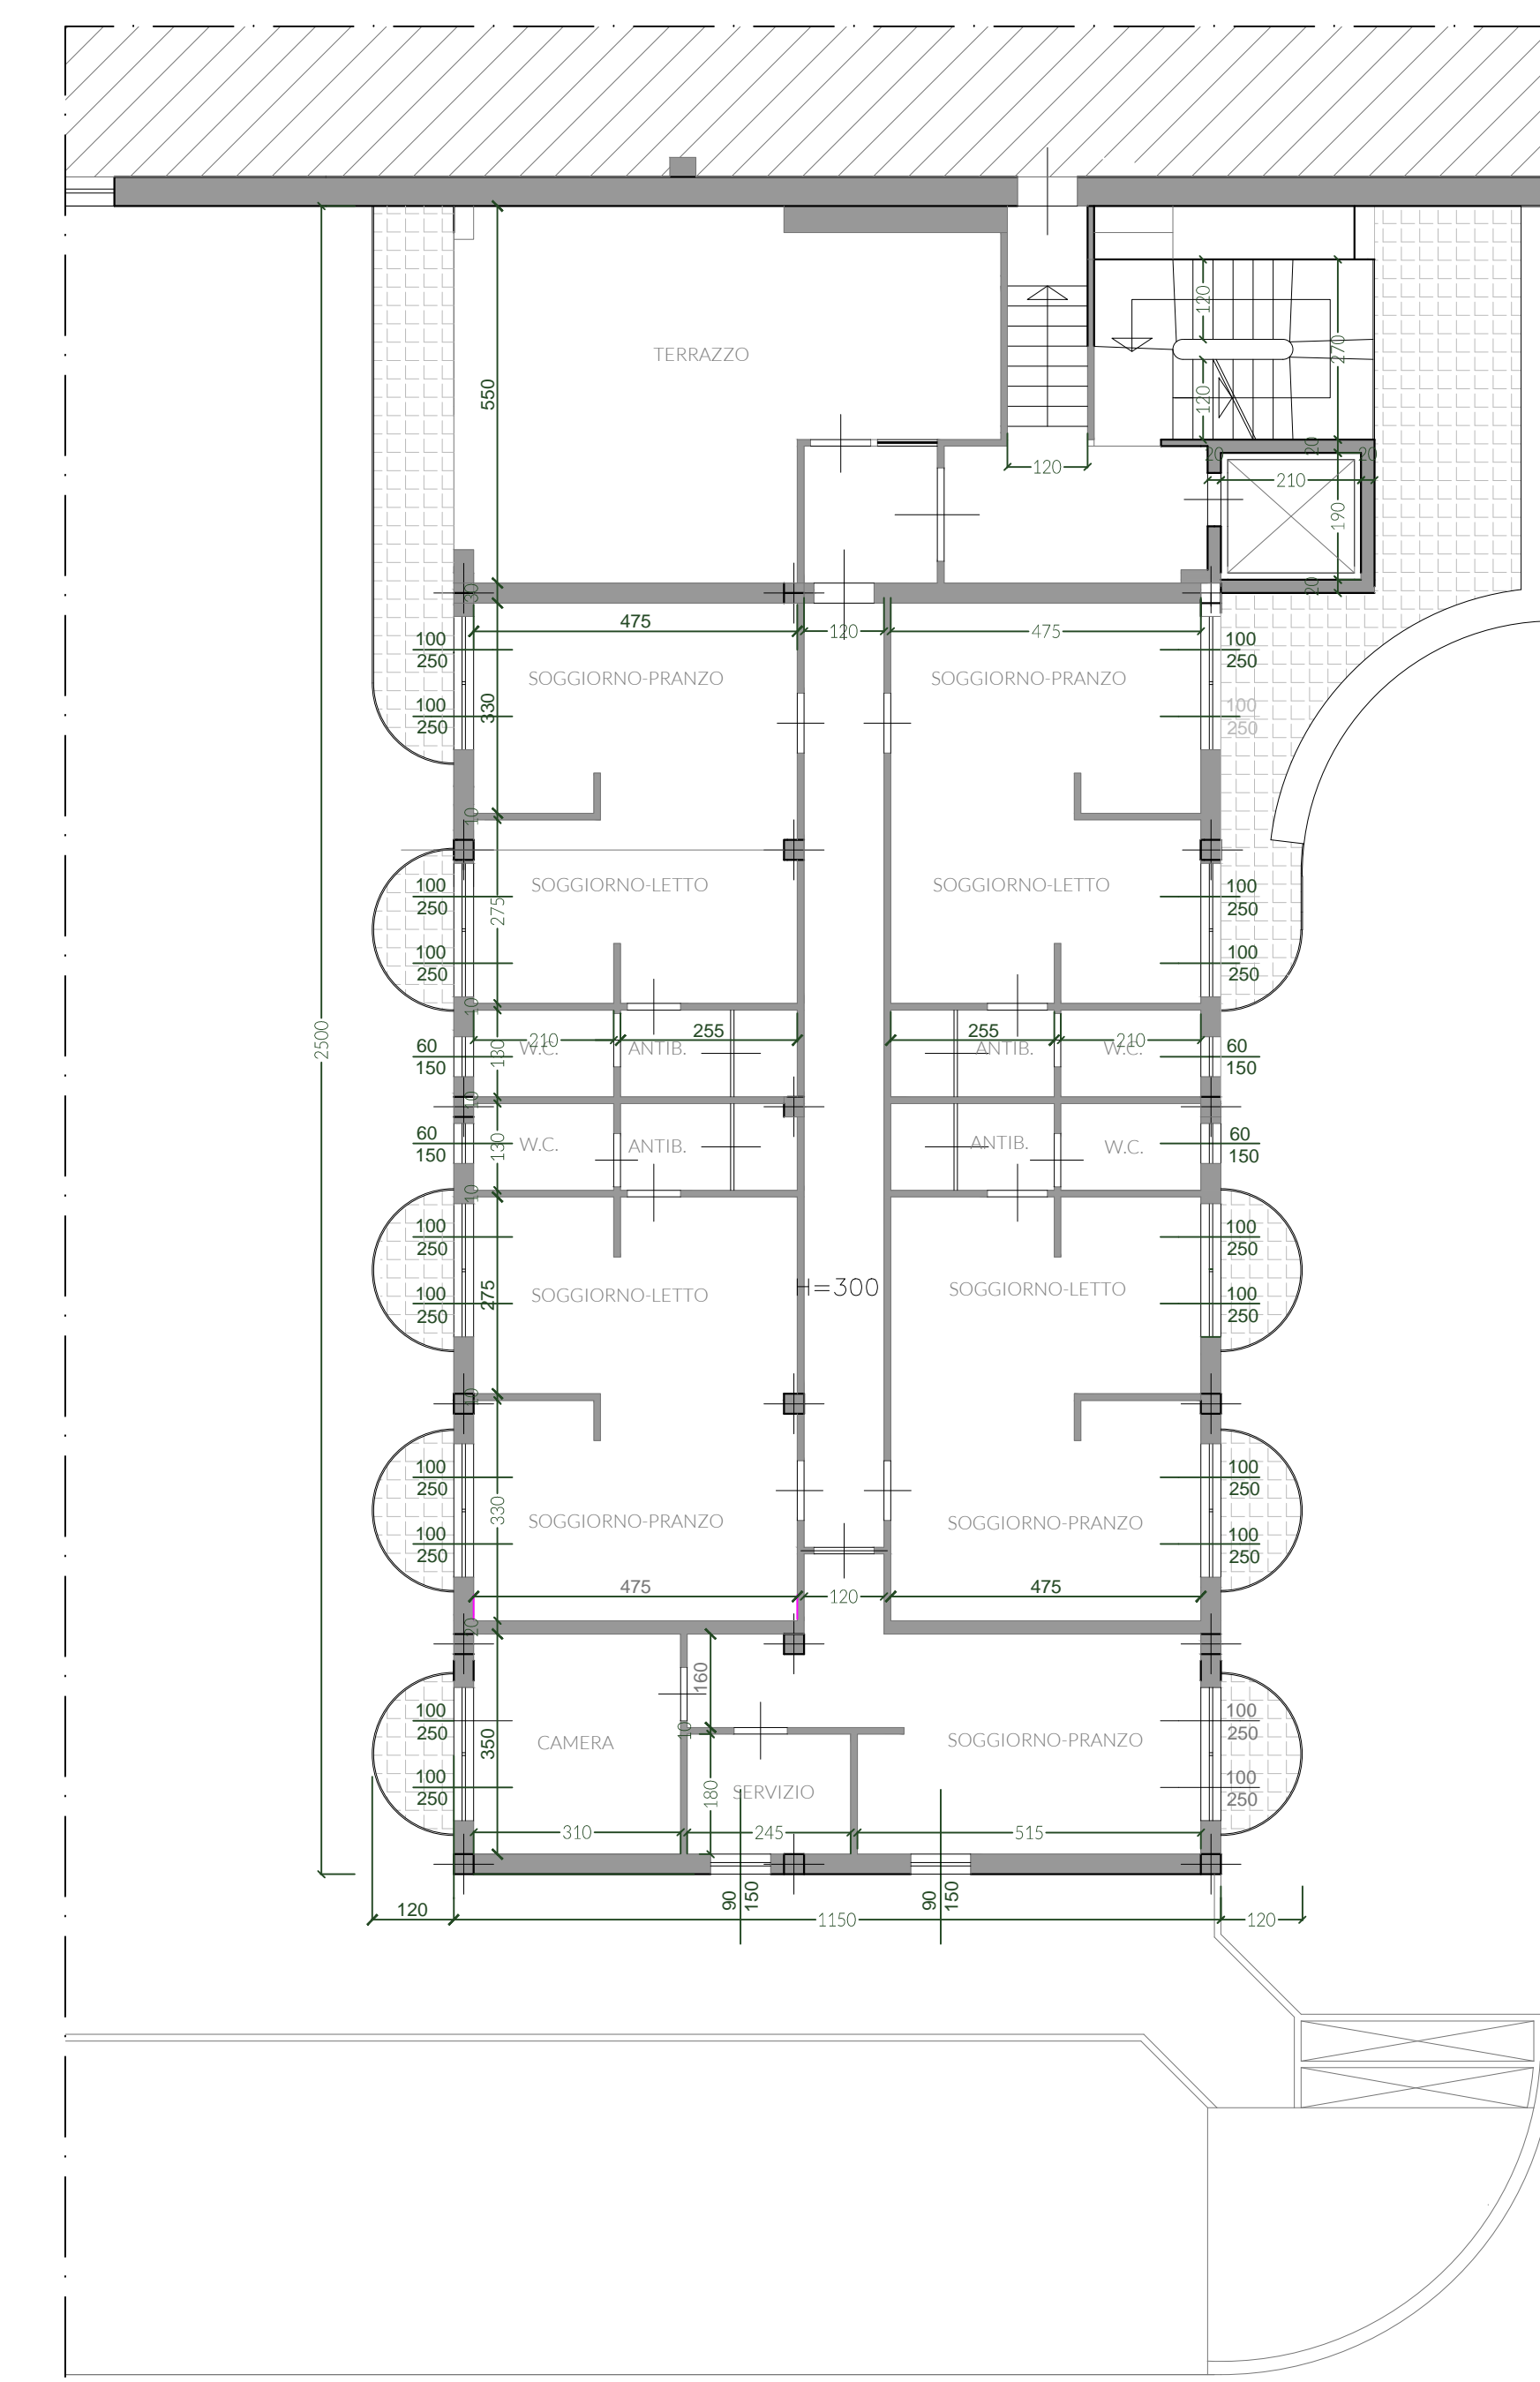

VIA RAFFAELLO SANZIO

Planimetria Piano Quarto  
scala 1:100

VIA RAFFAELLO SANZIO

Planimetria Piano Terzo  
scala 1:100

VIA RAFFAELLO SANZIO

Planimetria Piano Secondo  
scala 1:100

VIA RAFFAELLO SANZIO

Planimetria Piano Primo  
scala 1:100

VIA RAFFAELLO SANZIO

Planimetria Piano Terra  
scala 1:100

Planimetria Piano Interrato -1  
scala 1:200

Planimetria Piano Interrato -2  
scala 1:200

  
 Corso del Popolo, 56, Corte del Borghesan - Seregno (MB) 20831  
 Cell. 392 13 82 305 - Tel. 0362 22 66 03  
 mario.cajani@immobiliareborghesan.it  
 www.immobiliareborghesan.it

Foglio 1  
 Scala 1:100  
 Data Luglio 2019  
 Titolo Planimetrie Residence Re De Bronz