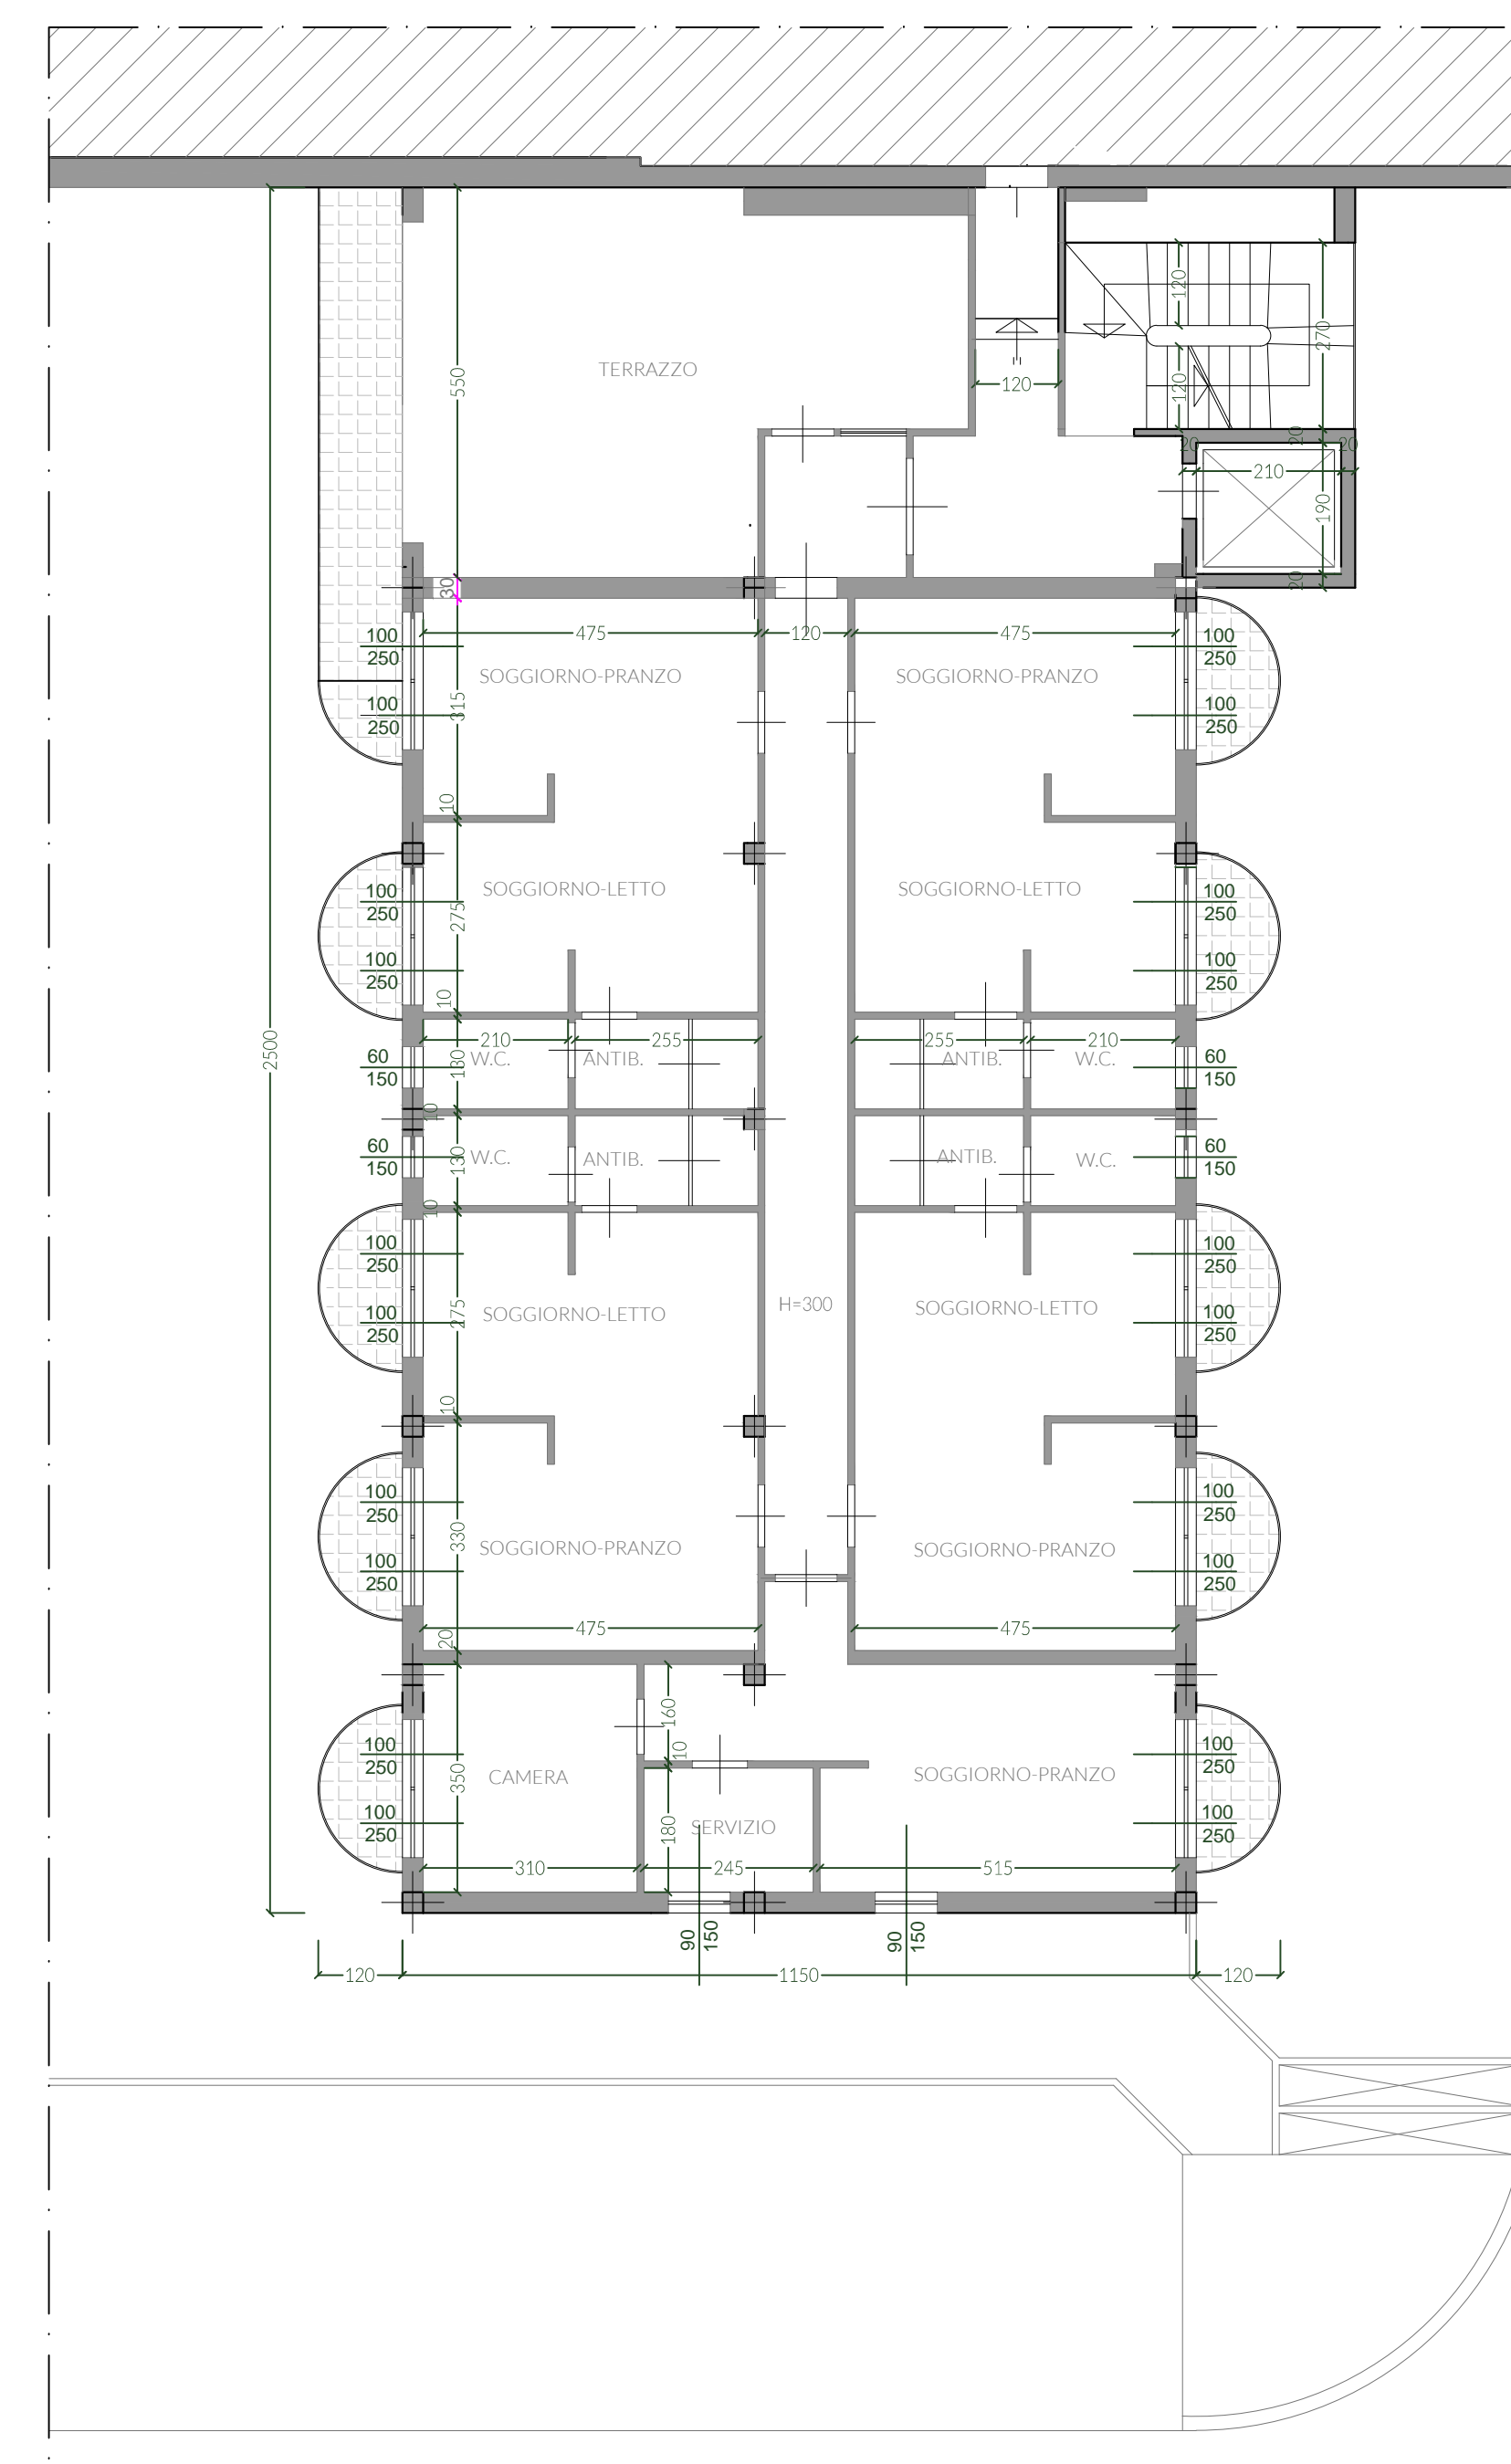

VIA RAFFAELLO SANZIO

Planimetria Piano Quarto  
scala 1:100

VIA RAFFAELLO SANZIO

Planimetria Piano Terzo  
scala 1:100

VIA RAFFAELLO SANZIO

Planimetria Piano Secondo  
scala 1:100

VIA RAFFAELLO SANZIO

Planimetria Piano Primo  
scala 1:100

VIA RAFFAELLO SANZIO

Planimetria Piano Terra  
scala 1:100

Planimetria Piano Interrato -1  
scala 1:200

Planimetria Piano Interrato -2  
scala 1:200

  
 Corso del Popolo, 56, Corte del Borghesan - Seregno (MB) 20831  
 Cell. 392 13 82 305 - Tel. 0362 22 66 03  
 mario.cajani@immobiliareborghesan.it  
 www.immobiliareborghesan.it

Foglio 1  
 Scala 1:100  
 Data Luglio 2019  
 Titolo Planimetrie Residence Re De Bronz