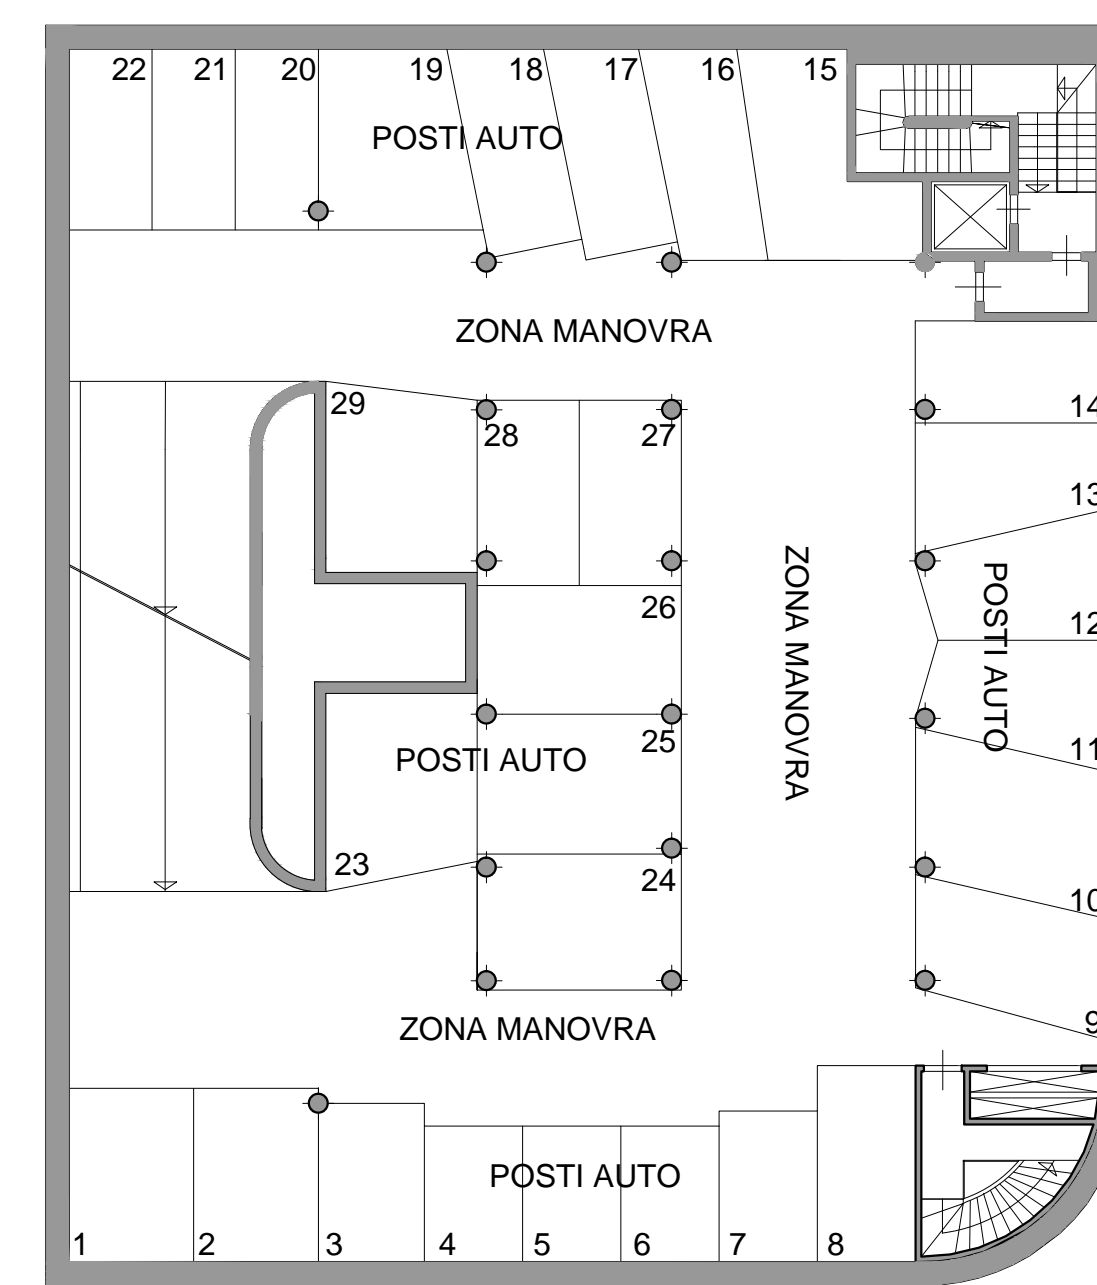

VIA RAFFAELLO SANZIO

Planimetria Piano Quarto  
scala 1:100

VIA RAFFAELLO SANZIO

Planimetria Piano Terzo  
scala 1:100

VIA RAFFAELLO SANZIO

Planimetria Piano Secondo  
scala 1:100

VIA RAFFAELLO SANZIO

Planimetria Piano Primo  
scala 1:100

VIA RAFFAELLO SANZIO

Planimetria Piano Terra  
scala 1:100

Planimetria Piano Interrato -1  
scala 1:200

Planimetria Piano Interrato -2  
scala 1:200

  
 Corso del Popolo, 56, Corte del Borghesan - Seregno (MB) 20831  
 Cell. 392 13 82 305 - Tel. 0362 22 66 03  
 mario.cajani@immobiliareborghesan.it  
 www.immobiliareborghesan.it

Foglio 1  
 Scala 1:100  
 Data Luglio 2019  
 Titolo Planimetrie Residence Re De Bronz