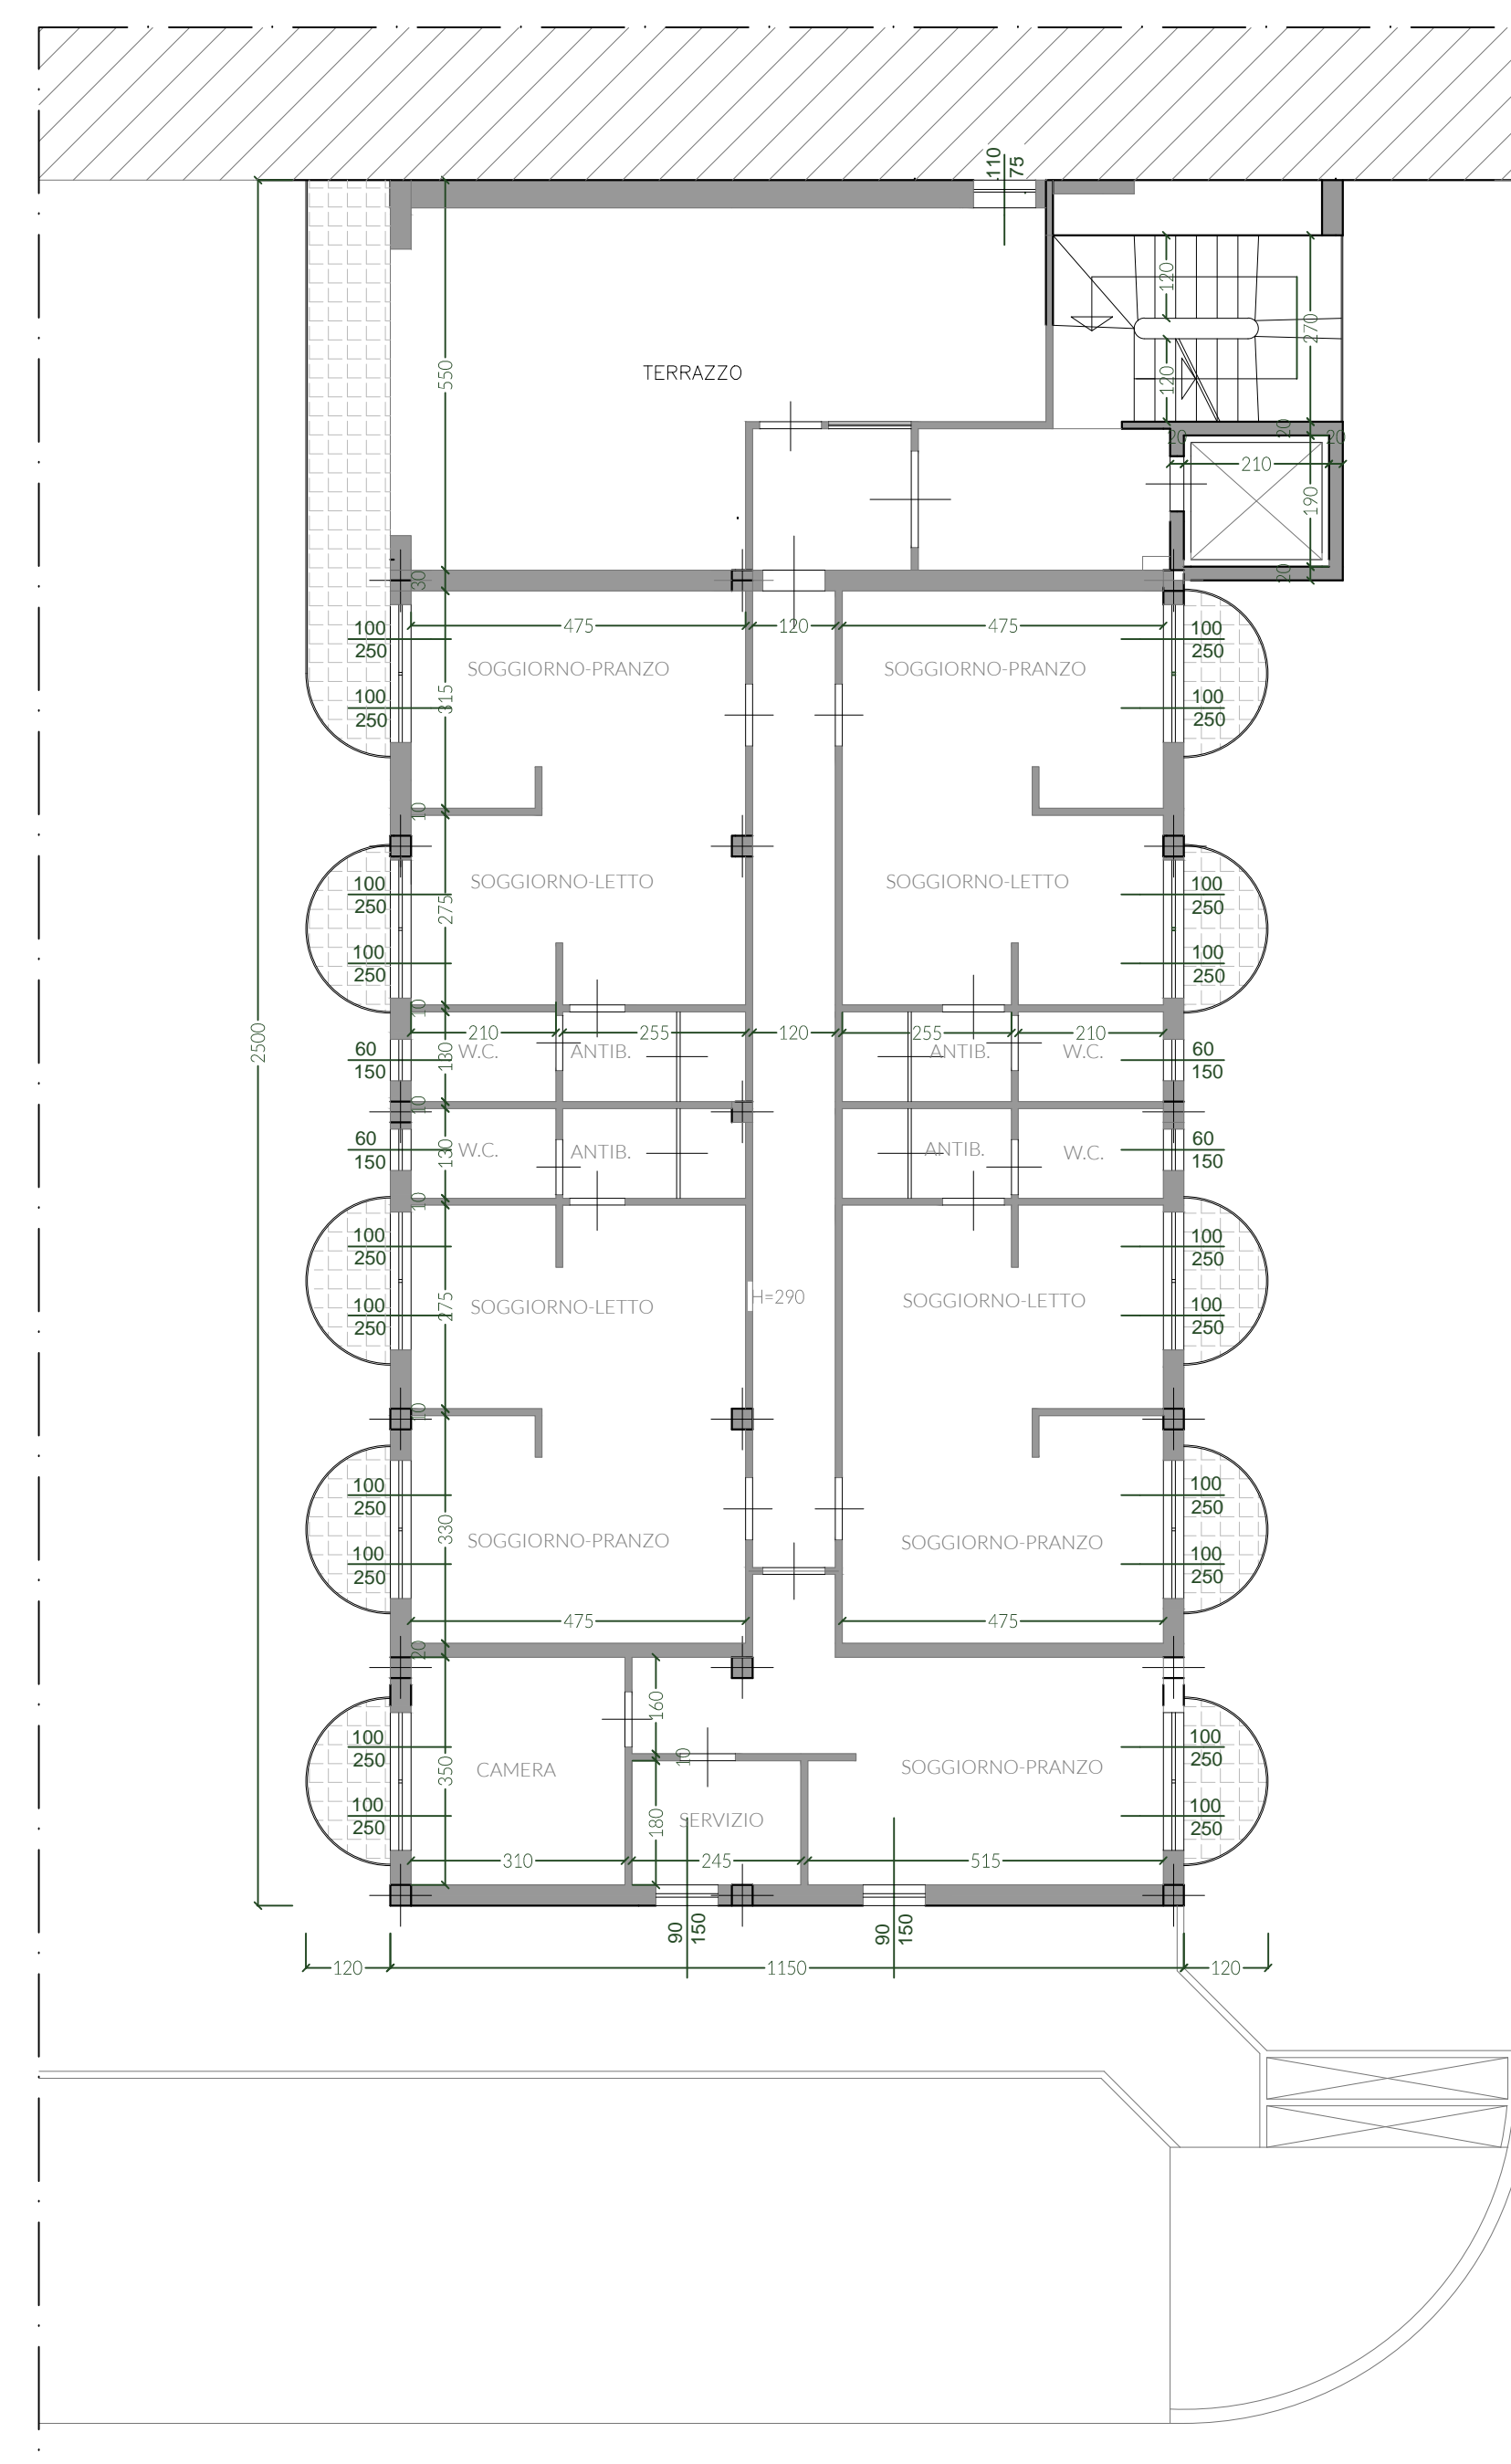

VIA RAFFAELLO SANZIO

Planimetria Piano Quarto  
scala 1:100

VIA RAFFAELLO SANZIO

Planimetria Piano Terzo  
scala 1:100

VIA RAFFAELLO SANZIO

Planimetria Piano Secondo  
scala 1:100

VIA RAFFAELLO SANZIO

Planimetria Piano Primo  
scala 1:100

VIA RAFFAELLO SANZIO

Planimetria Piano Terra  
scala 1:100

Planimetria Piano Interrato -1  
scala 1:200

Planimetria Piano Interrato -2  
scala 1:200

  
 Corso del Popolo, 56, Corte del Borghesan - Seregno (MB) 20831  
 Cell. 392 13 82 305 - Tel. 0362 22 66 03  
 mario.cajani@immobiliareborghesan.it  
 www.immobiliareborghesan.it

Foglio 1  
 Scala 1:100  
 Data Luglio 2019  
 Titolo Planimetrie Residence Re De Bronz