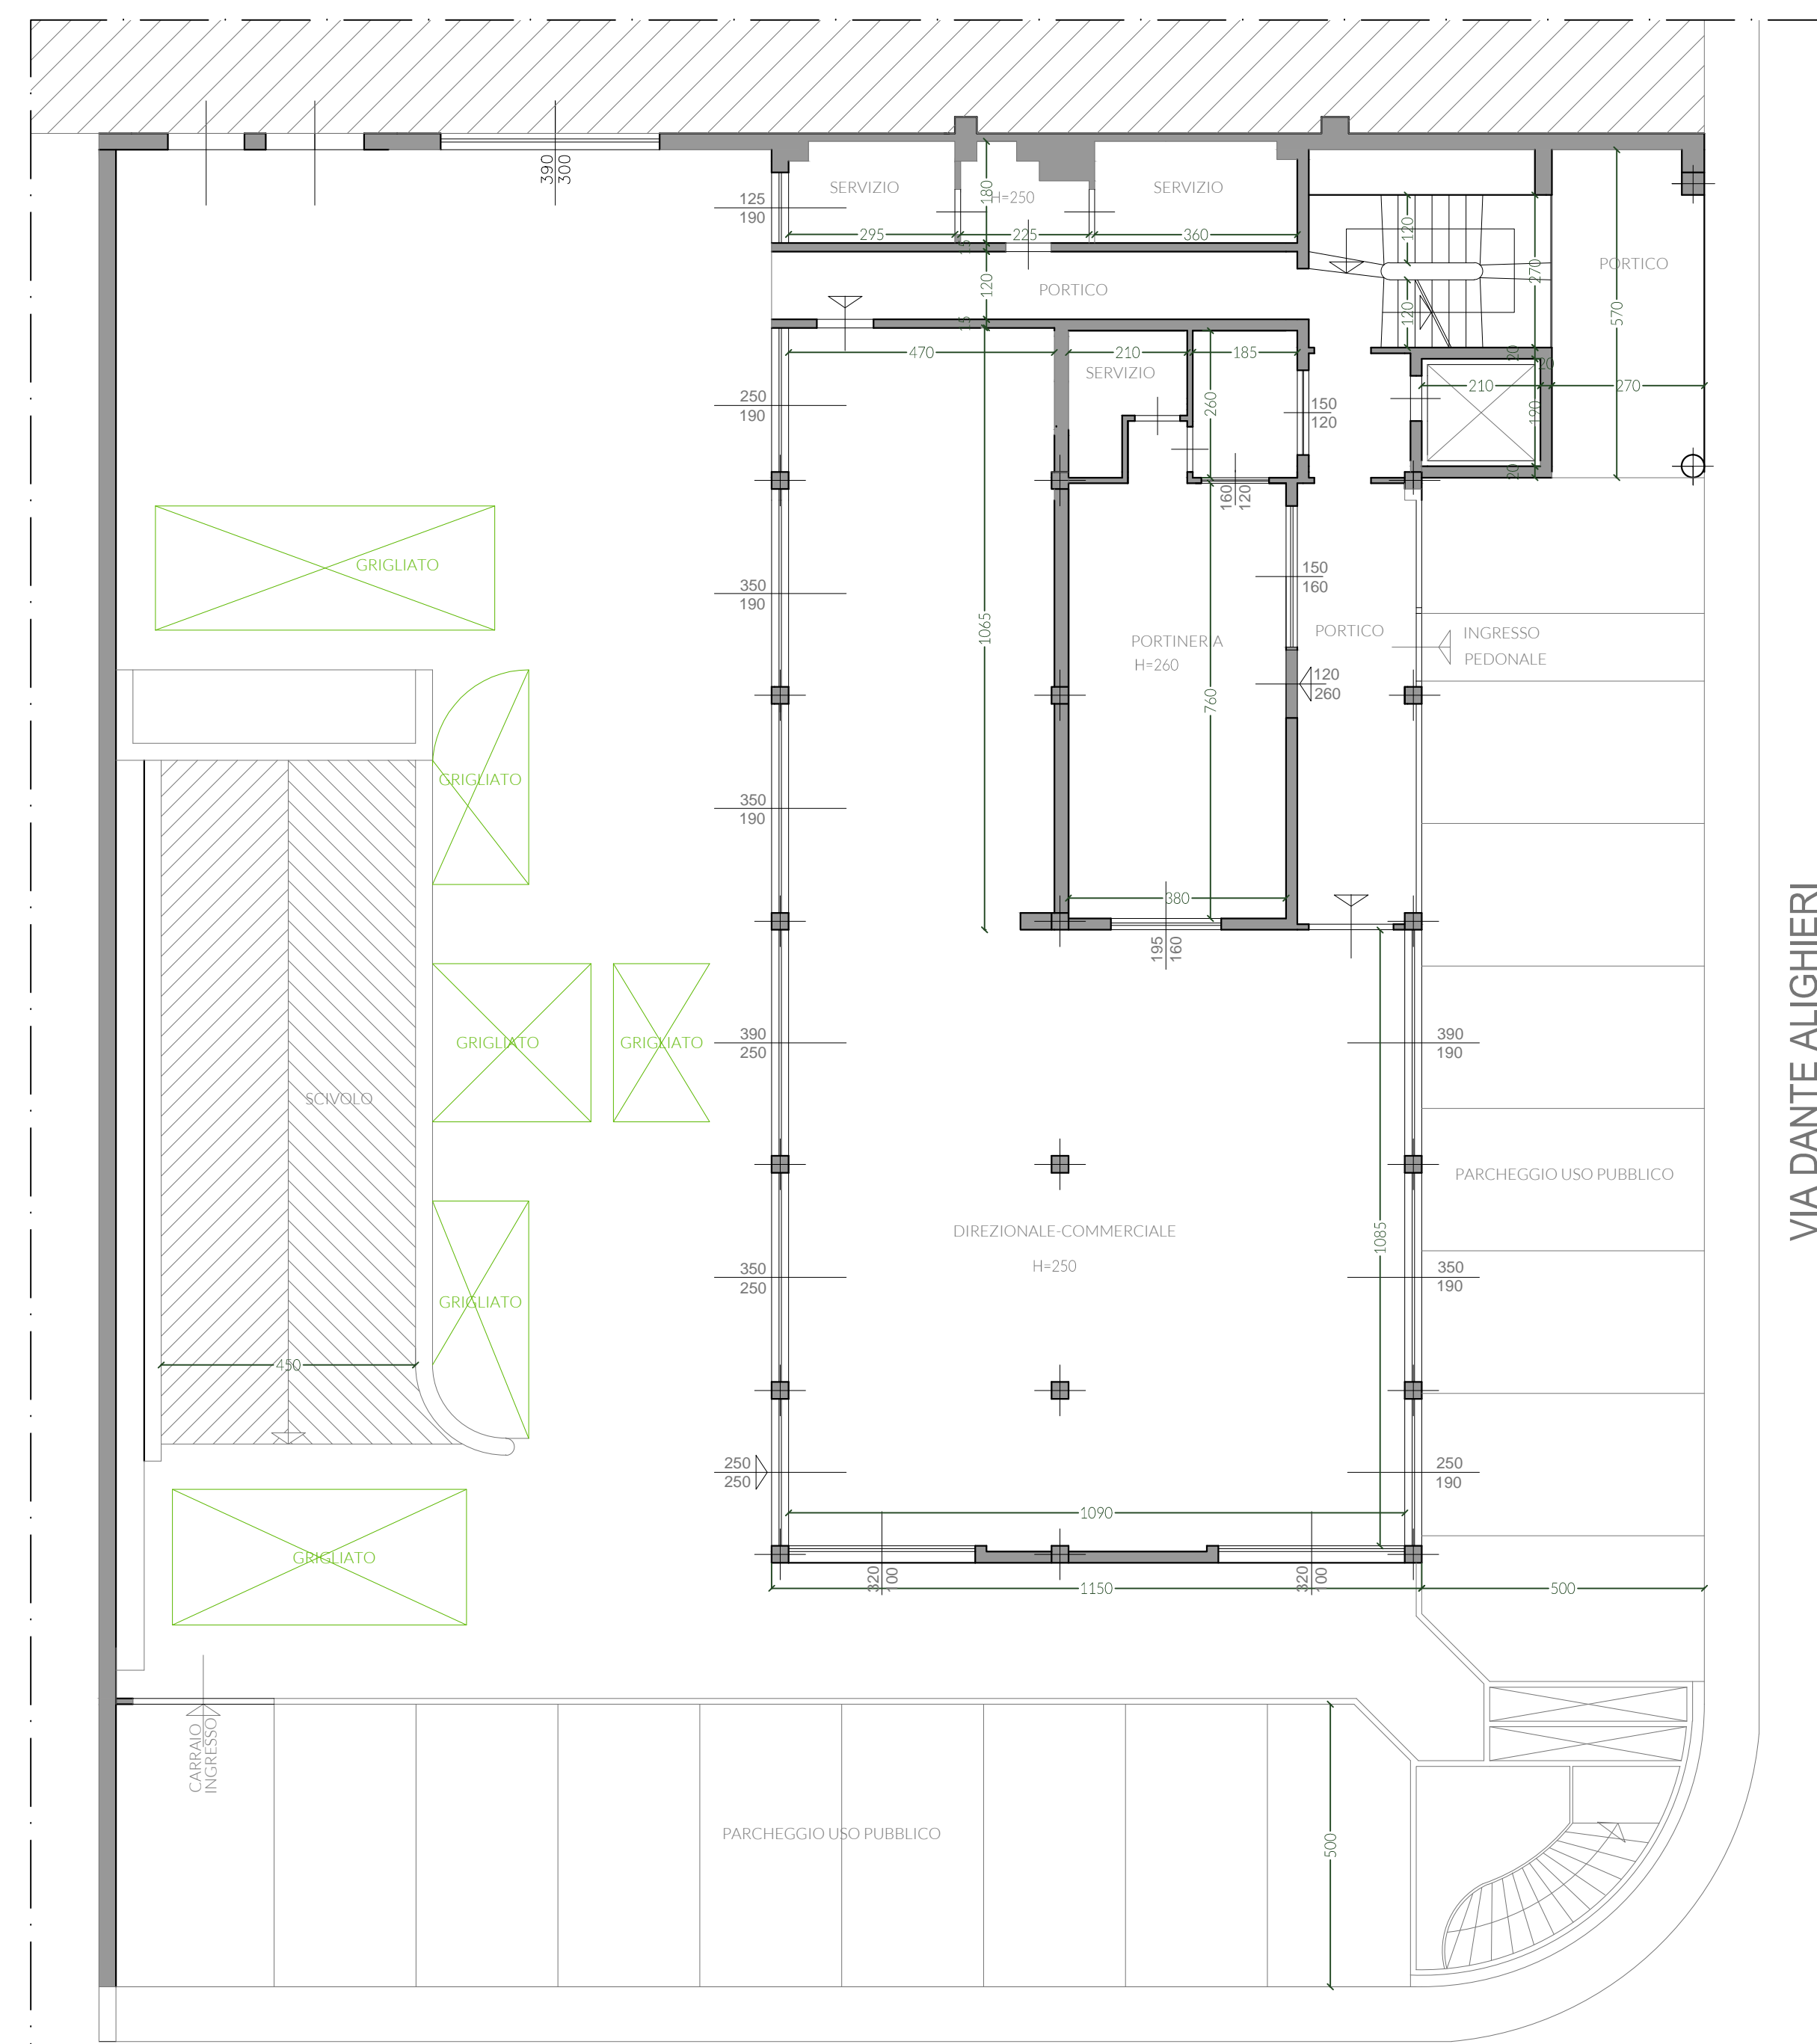

VIA RAFFAELLO SANZIO

Planimetria Piano Quarto  
scala 1:100

VIA RAFFAELLO SANZIO

Planimetria Piano Terzo  
scala 1:100

VIA RAFFAELLO SANZIO

Planimetria Piano Secondo  
scala 1:100

VIA RAFFAELLO SANZIO

Planimetria Piano Primo  
scala 1:100

VIA RAFFAELLO SANZIO

Planimetria Piano Terra  
scala 1:100

Planimetria Piano Interrato -1  
scala 1:200

Planimetria Piano Interrato -2  
scala 1:200

  
 Corso del Popolo, 56, Corte del Borghesan - Seregno (MB) 20831  
 Cell. 392 13 82 305 - Tel. 0362 22 66 03  
 mario.cajani@immobiliareborghesan.it  
 www.immobiliareborghesan.it

Foglio 1  
 Scala 1:100  
 Data Luglio 2019  
 Titolo Planimetrie Residence Re De Bronz